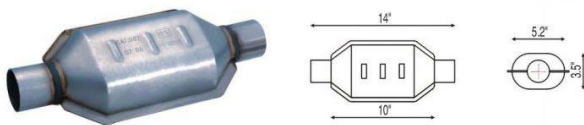

**Universal catalytic converter**

Part No:	Inlet/Outlet ID
TWCat0231-200	2" / 2"
TWCat0231-225	2 1/4" / 2 1/4"
TWCat0231-250	2 1/2" / 2 1/2"

**Universal catalytic converter**

Rated: 3.8L/4.250lbs.

Part No:	Inlet/Outlet ID	TWCat0024-250	2 1/2" / 2 1/2"
TWCat024-200	2" / 2"		
TWCat024-225	2 1/4" / 2 1/4"		