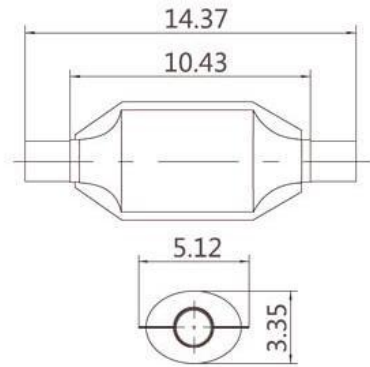

The packing way : 10Pcs/box

No.CAT045

Ratel:4.0L Inlet/Outlet ID

Part No: TWCAT0131-225 2.25"/2.25"

TWCAT0131-250 2.5"/2.5"

Packaging description

The packing way : 10Pcs/box

No.CAT046

Ratel:4.0L Inlet/Outlet ID

Part No: TWCAT0151-200 2"/2"

TWCAT0151-225 2.25"/2.25"

Packaging description

The packing way : 10Pcs/box

No.CAT047

Ratel:3.5L
 Part No: Inlet/Outlet ID
 TWCAT0161 2.5"/2"

Packaging description
 The packing way : 10Pcs/box

No.CAT048

Ratel:2.4L
 Part No: Inlet/Outlet ID
 TWCAT0171-200 2"/2"

Packaging description
 The packing way : 10Pcs/box

No.CAT049

Ratel:3.0L Inlet/Outlet ID
 Part No: TWCAT0172-175 1.75"/1.75"
 TWCAT0172-200 2"/2"