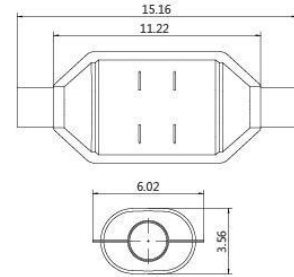

Catalog for Deferry's Universal Catalytic Converter

NO.CAT001

Rate:3.2L
 Part No: Inlet/Outlet ID
 TWCAT001-175 1.75"/1.75"
 TWCAT001-200 2"/2"
 TWCAT001-200

No.CAT002

Rate:3.2L
 Part No: Inlet/Outlet ID
 TWCAT001-175 1.75"/1.75"
 TWCAT001-200 2"/2"
 TWCAT001-200

No.CAT003

Rate:3.5L Inlet/Outlet ID
 Part No: TWCAT003-175 1.75"/1.75"
 TWCAT003-200 2"/2"
 TWCAT003-225 2.25"/2.25"
 TWCAT003-250 2.5"/2.5"

No.CAT005

Rate:2.4L Inlet/Outlet ID
 Part No: TWCAT005-175 1.75"/1.75"
 TWCAT005-200 2"/2"
 TWCAT005-225 2.25"/2.25"
 TWCAT005-250 2.5"/2.5"
 TWCAT005-300 3"/3"