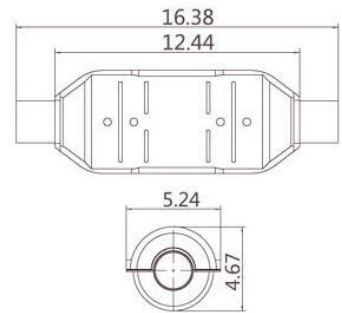

Ratel:4.0L Inlet/Outlet ID

Part No: TWCAT016 2.5"/2"

TWCAT016 2.5"/2.25"

Packaging description

The packing way : 10Pcs/box

No.CAT018

Ratel:3.0L Inlet/Outlet ID

Part No: TWCAT017-175 1.75"/1.75"

TWCAT017-200 2"/2"

Packaging description

The packing way : 10Pcs/box

No.CAT019

Ratel:4.0L Inlet/Outlet ID

Part No: TWCAT018-200 2"/2"

TWCAT018-225 2.25"/2.25"

TWCAT018-250 2.5"/2.5"

Packaging description

The packing way : 10Pcs/box

No.CAT020

Ratel:4.0L Inlet/Outlet ID

Part No: TWCAT019-200 2"/2"

TWCAT019-225 2.25"/2.25"

TWCAT019-250 2.5"/2.5"

Packaging description