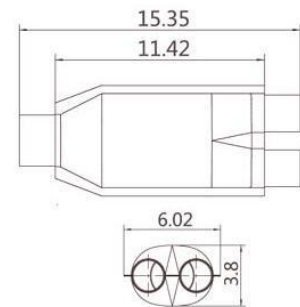

The packing way : 10Pcs/box

No.CAT016

Ratel:4.0L Inlet/Outlet ID

Part No: TWCAT015-225 2.25"/2.25"

TWCAT015-250 2.5"/2.5"

Packaging description

The packing way : 10Pcs/box

No.CAT017

Ratel:4.0L Inlet/Outlet ID

Part No: TWCAT016 2.5"/2"

TWCAT016 2.5"/2.25"

Packaging description

The packing way : 10Pcs/box

No.CAT018

Ratel:3.0L Inlet/Outlet ID

Part No: TWCAT017-175 1.75"/1.75"