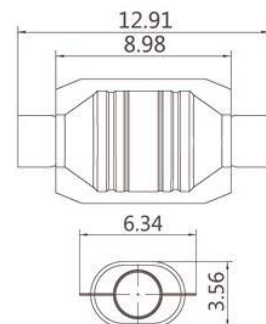

No.CAT059

Ratel:3.5L Inlet/Outlet ID

Part No: TWCAT0241-175 1.75"/1.75"

TWCAT0241-200 2"/2"

TWCAT0241-225 2.25"/2.25"

TWCAT0241-250 2.5"/2.5"

TWCAT0241-300 3"/3"

Packaging description

The packing way : 10Pcs/box

No.CAT060

Ratel:3.5L Inlet/Outlet ID

Part No: TWCAT0242-175 1.75"/1.75"

TWCAT0242-200 2"/2"

TWCAT0242-225 2.25"/2.25"

Packaging description

The packing way : 10Pcs/box

No.CAT061

Ratel:3.5L Inlet/Outlet ID

Part No: TWCAT0243-175 1.75"/1.75"

TWCAT0243-200 2"/2"

TWCAT0243-225 2.25"/2.25"

Packaging description

The packing way : 10Pcs/box

No.CAT062

Ratel:2.0L Inlet/Outlet ID

Part No: TWCAT0251-200 2"/2"

TWCAT0251-225 2.25"/2.25"

Packaging description

The packing way : 10Pcs/box