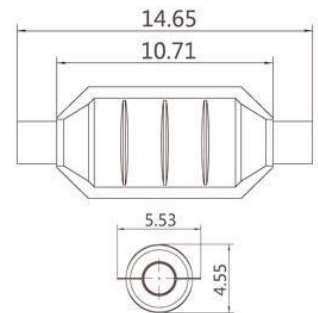

TWCAT017-200 2"/2"

Packaging description

The packing way : 10Pcs/box

No.CAT019

Ratel:4.0L Inlet/Outlet ID

Part No: TWCAT018-200 2"/2"

TWCAT018-225 2.25"/2.25"

TWCAT018-250 2.5"/2.5"

Packaging description

The packing way : 10Pcs/box

No.CAT020

Ratel:4.0L Inlet/Outlet ID

Part No: TWCAT019-200 2"/2"

TWCAT019-225 2.25"/2.25"

TWCAT019-250 2.5"/2.5"

Packaging description

The packing way : 10Pcs/box

No.CAT021

Ratel:3.2L Inlet/Outlet ID

Part No: TWCAT020-175 1.75"/1.75"

TWCAT020-200 2"/2"

TWCAT020-225 2.25"/2.25"

Packaging description

The packing way : 10Pcs/box