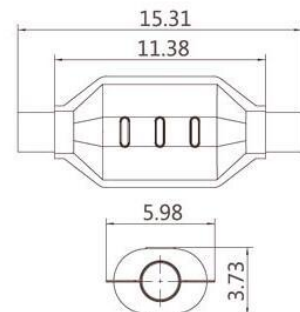

TWCAT023-250 2.5"/2.5"

Packaging description

The packing way : 10Pcs/box

No.CAT025

Ratel:3.5L Inlet/Outlet ID

Part No: TWCAT024-175 1.75"/1.75"

TWCAT024-200 2"/2"

TWCAT024-225 2.25"/2.25"

TWCAT024-250 2.5"/2.5"

TWCAT024-300 3"/3"

Packaging description

The packing way : 10Pcs/box

No.CAT026

Ratel:2.0L Inlet/Outlet ID

Part No: TWCAT025-200 2"/2"

TWCAT025-225 2.25"/2.25"