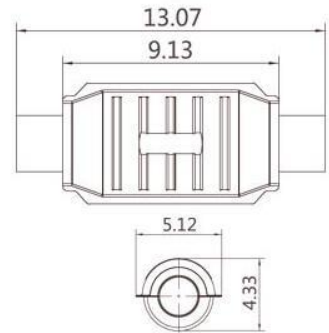

No.CAT055

Ratel:3.2L Inlet/Outlet ID

Part No: TWCAT0235-225 2.25"/2.25"

TWCAT0235-250 2.5"/2.5"

Packaging description

The packing way : 10Pcs/box

No.CAT056

Ratel:4.0L Inlet/Outlet ID

Part No: TWCAT0236-225 2.25"/2.25"

TWCAT0236-250 2.5"/2.5"

Packaging description

The packing way : 10Pcs/box

No.CAT057

Ratel:4.0L Inlet/Outlet ID

Part No: TWCAT0237-225 2.25"/2.25"

TWCAT0237-250 2.5"/2.5"

Packaging description

The packing way : 10Pcs/box

No.CAT058

Ratel:4.0L Inlet/Outlet ID

Part No: TWCAT0238-225 2.25"/2.25"

TWCAT0238-250 2.5"/2.5"

Packaging description

The packing way : 10Pcs/box