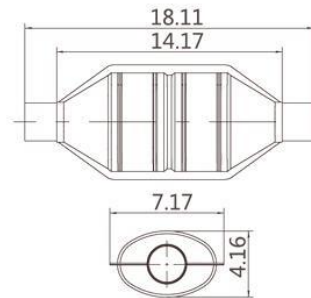

No.CAT006

Ratel:3.5L Inlet/Outlet ID

Part No: TWCAT0051-175 1.75"/1.75"
TWCAT0051-200 2"/2"

Packaging description

The packing way : 10Pcs/box

No.CAT007

Ratel:4.0L Inlet/Outlet ID

Part No: TWCAT006-175 1.75"/1.75"
TWCAT006-200 2"/2"

Packaging description

The packing way : 10Pcs/box

No.CAT008

Ratel:3.5L Inlet/Outlet ID

T
Part No: WCAT007-250 2"/2.5"
TWCAT007-300 2.25"/2.5"

Packaging description

The packing way : 10Pcs/box

No.CAT009

Ratel:4.0L Inlet/Outlet ID

Part No: TWCAT008-200 2"/2"
TWCAT008-225 2.25"/2.25"

Packaging description

The packing way : 10Pcs/box

No.CAT010

Ratel:4.0L Inlet/Outlet ID

Part No: TWCAT009-225 2.25"/2.25"

TWCAT009-250 2.5"/2.5"

Packaging description

The packing way : 10Pcs/box

No.CAT011

Ratel:4.0L Inlet/Outlet ID

Part No: TWCAT010-225 2.25"/2.25"

TWCAT010-250 2.5"/2.5"

Packaging description

The packing way : 10Pcs/box