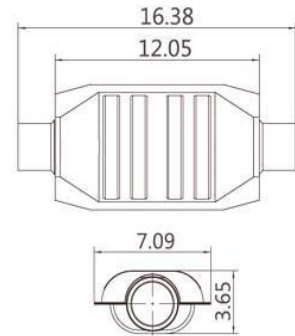

TWCAT024-250 2.5"/2.5"

TWCAT024-300 3"/3"

Packaging description

The packing way : 10Pcs/box

No.CAT026

Ratel:2.0L Inlet/Outlet ID

Part No: TWCAT025-200 2"/2"

TWCAT025-225 2.25"/2.25"

Standard Packaging

Each in an inner box, 10pcs/ctn.

No.CAT027

Ratel:2.0L Inlet/Outlet ID

Part No: TWCAT026-200 2"/2"

TWCAT026-225 2.25"/2.25"

Packaging description

The packing way : 10Pcs/box

No.CAT028

Ratel:3.0L-4.2L Inlet/Outlet ID

Part No: TWCAT027-175 1.75"/1.75"

TWCAT027-200 2"/2"

TWCAT027-225 2.25"/2.25"

TWCAT027-250 2.5"/2.5"

TWCAT027-300 3"/3"

Packaging description