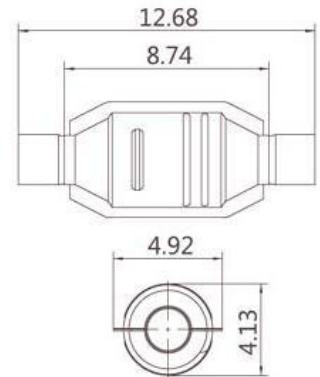

No.CAT051

Ratel:2.0L Inlet/Outlet ID

Part No: TWCAT0231-225 2.25"/2.25"

TWCAT0231-250 2.5"/2.5"

Packaging description

The packing way : 10Pcs/box

No.CAT052

Ratel:2.0L Inlet/Outlet ID

Part No: TWCAT0232-175 1.75"/1.75"

TWCAT0232-200 2"/2"

TWCAT0232-225 2.25"/2.25"

Packaging description

The packing way : 10Pcs/box

No.CAT053

Ratel:2.0L Inlet/Outlet ID

Part No: TWCAT0233-175 1.75"/1.75"