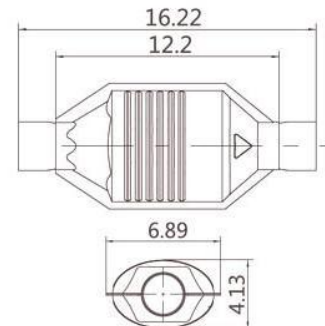

Part No:TWCAT0052-200 2"/2"

TWCAT0052-225 2.25"/2.25"

TWCAT0052-250 2.5"/2.5"

TWCAT004-300 3"/3"

Packaging description

The packing way : 10Pcs/box

No.CAT040

Ratel:4.0L Inlet/Outlet ID

Part No: TWCAT0061-200 2"/2"

TWCAT0061-225 2.25"/2.25"

TWCAT0061-250 2.5"/2.5"

Packaging description

The packing way : 10Pcs/box

No.CAT042

Ratel:4.0L Inlet/Outlet ID

Part No: TWCAT0081-225 2.25"/2.25"

TWCAT0081-250 2.5"/2.5"

TWCAT0081-300 3"/3"

Packaging description

The packing way : 10Pcs/box

No.CAT043

Ratel:4.0L Inlet/Outlet ID

Part No: TWCAT0082-225 2.25"/2.25"

TWCAT0082-250 2.5"/2.5"