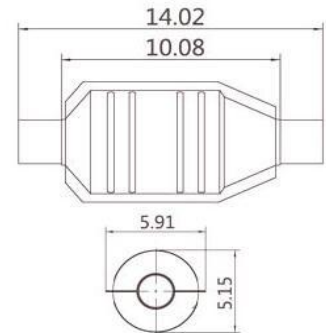

Part No:TWCAT0052-200 2"/2"

TWCAT0052-225 2.25"/2.25"

TWCAT0052-250 2.5"/2.5"

TWCAT004-300 3"/3"

Packaging description

The packing way : 10Pcs/box

No.CAT040

Ratel:4.0L Inlet/Outlet ID

Part No: TWCAT0061-200 2"/2"

TWCAT0061-225 2.25"/2.25"

TWCAT0061-250 2.5"/2.5"

Packaging description

The packing way : 10Pcs/box

No.CAT042

Ratel:4.0L Inlet/Outlet ID

Part No: TWCAT0081-225 2.25"/2.25"