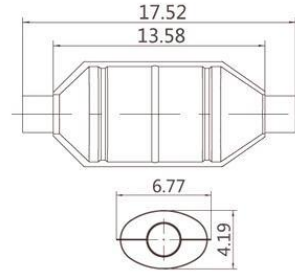

Packaging description

The packing way : 10Pcs/box