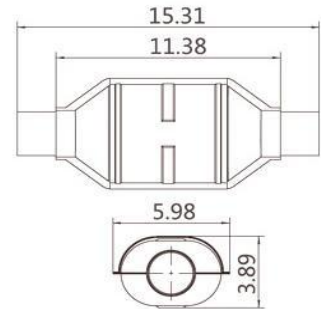

No.CAT057

Ratel:4.0L Inlet/Outlet ID

Part No: TWCAT0237-225 2.25"/2.25"

TWCAT0237-250 2.5"/2.5"

Packaging description

The packing way : 10Pcs/box

No.CAT058

Ratel:4.0L Inlet/Outlet ID

Part No: TWCAT0238-225 2.25"/2.25"

TWCAT0238-250 2.5"/2.5"

Packaging description

The packing way : 10Pcs/box

No.CAT059

Ratel:3.5L Inlet/Outlet ID

Part No: TWCAT0241-175 1.75"/1.75"

TWCAT0241-200 2"/2"

TWCAT0241-225 2.25"/2.25"

TWCAT0241-250 2.5"/2.5"

TWCAT0241-300 3"/3"

Packaging description

The packing way : 10Pcs/box

No.CAT060

Ratel:3.5L Inlet/Outlet ID

Part No: TWCAT0242-175 1.75"/1.75"