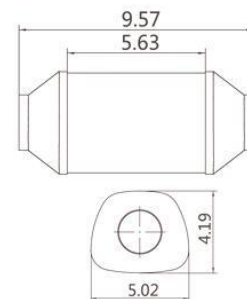

No.CAT010

Ratel:4.0L Inlet/Outlet ID

Part No: TWCAT009-225 2.25"/2.25"

TWCAT009-250 2.5"/2.5"

Packaging description

The packing way : 10Pcs/box

No.CAT011

Ratel:4.0L Inlet/Outlet ID

Part No: TWCAT010-225 2.25"/2.25"

TWCAT010-250 2.5"/2.5"

Packaging description

The packing way : 10Pcs/box

No.CAT012

Ratel:2.4L Inlet/Outlet ID

Part No: TWCAT011-200 2"/2"

TWCAT011-225 2.25"/2.25"

TWCAT011-250 2.5"/2.5"

Packaging description

The packing way : 10Pcs/box

No.CAT013

Ratel:3.5L Inlet/Outlet ID

Part No: TWCAT012-250 2"/2"

TWCAT012-300 2.25"/2.25"

Packaging description

The packing way : 10Pcs/box