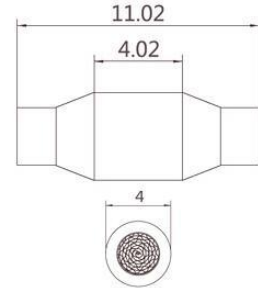

TWCAT0271-250 2.5"/2.5"

TWCAT0271-300 3"/3"

Packaging description

The packing way : 10Pcs/box

No.CAT064

Rate:4.8L

Inlet/Outlet ID

Part No: TWCAT0341-225 2.25"/2.25"