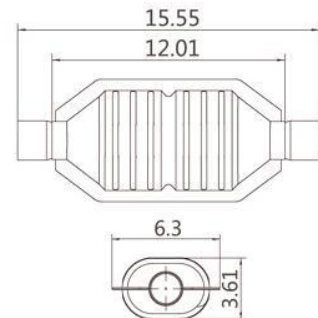

No.CAT059

Ratel:3.5L Inlet/Outlet ID

Part No: TWCAT0241-175 1.75"/1.75"

TWCAT0241-200 2"/2"

TWCAT0241-225 2.25"/2.25"

TWCAT0241-250 2.5"/2.5"

TWCAT0241-300 3"/3"

Packaging description

The packing way : 10Pcs/box

No.CAT060

Ratel:3.5L Inlet/Outlet ID

Part No: TWCAT0242-175 1.75"/1.75"

TWCAT0242-200 2"/2"

TWCAT0242-225 2.25"/2.25"

Packaging description

The packing way : 10Pcs/box

No.CAT061

Ratel:3.5L Inlet/Outlet ID

Part No: TWCAT0243-175 1.75"/1.75"

TWCAT0243-200 2"/2"

TWCAT0243-225 2.25"/2.25"

Packaging description

The packing way : 10Pcs/box

No.CAT062

Ratel:2.0L Inlet/Outlet ID

Part No: TWCAT0251-200 2"/2"

TWCAT0251-225 2.25"/2.25"

Packaging description

The packing way : 10Pcs/box