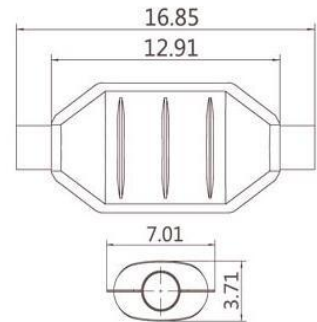

The packing way : 10Pcs/box

No.CAT016

Ratel:4.0L Inlet/Outlet ID

Part No: TWCAT015-225 2.25"/2.25"

TWCAT015-250 2.5"/2.5"

Packaging description

The packing way : 10Pcs/box

No.CAT017

Ratel:4.0L Inlet/Outlet ID

Part No: TWCAT016 2.5"/2"

TWCAT016 2.5"/2.25"

Packaging description

The packing way : 10Pcs/box

No.CAT018

Ratel:3.0L Inlet/Outlet ID

Part No: TWCAT017-175 1.75"/1.75"