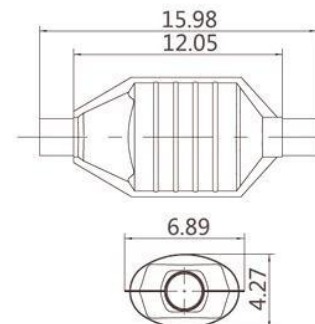

No.CAT003

Rate:3.5L Inlet/Outlet ID
 Part No: TWCAT003-175 1.75"/1.75"
 TWCAT003-200 2"/2"
 TWCAT003-225 2.25"/2.25"
 TWCAT003-250 2.5"/2.5"

No.CAT005

Rate:2.4L Inlet/Outlet ID
 Part No: TWCAT005-175 1.75"/1.75"
 TWCAT005-200 2"/2"
 TWCAT005-225 2.25"/2.25"
 TWCAT005-250 2.5"/2.5"
 TWCAT005-300 3"/3"

No.CAT006

Ratel:3.5L Inlet/Outlet ID

Part No: TWCAT0051-175 1.75"/1.75"
TWCAT0051-200 2"/2"

Packaging description

The packing way : 10Pcs/box

No.CAT007

Ratel:4.0L Inlet/Outlet ID

Part No: TWCAT006-175 1.75"/1.75"
TWCAT006-200 2"/2"

Packaging description

The packing way : 10Pcs/box

No.CAT008

Ratel:3.5L Inlet/Outlet ID

T
Part No: WCAT007-250 2"/2.5"
TWCAT007-300 2.25"/2.5"

Packaging description

The packing way : 10Pcs/box

No.CAT009

Ratel:4.0L Inlet/Outlet ID

Part No: TWCAT008-200 2"/2"
TWCAT008-225 2.25"/2.25"

Packaging description

The packing way : 10Pcs/box

No.CAT010

Ratel:4.0L Inlet/Outlet ID

Part No: TWCAT009-225 2.25"/2.25"

TWCAT009-250 2.5"/2.5"