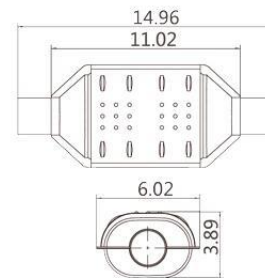

Catalog for Deferry's Universal Catalytic Converter

NO.CAT001

Rate:3.2L
 Part No: Inlet/Outlet ID
 TWCAT001-175 1.75"/1.75"
 TWCAT001-200 2"/2"
 TWCAT001-200

No.CAT002

Rate:3.2L
 Part No: Inlet/Outlet ID
 TWCAT001-175 1.75"/1.75"
 TWCAT001-200 2"/2"
 TWCAT001-200

No.CAT003

Rate:3.5L Inlet/Outlet ID
 Part No: TWCAT003-175 1.75"/1.75"
 TWCAT003-200 2"/2"
 TWCAT003-225 2.25"/2.25"
 TWCAT003-250 2.5"/2.5"

No.CAT005

Rate:2.4L Inlet/Outlet ID
 Part No: TWCAT005-175 1.75"/1.75"
 TWCAT005-200 2"/2"
 TWCAT005-225 2.25"/2.25"
 TWCAT005-250 2.5"/2.5"
 TWCAT005-300 3"/3"

No.CAT006

Ratel:3.5L Inlet/Outlet ID

Part No: TWCAT0051-175 1.75"/1.75"
TWCAT0051-200 2"/2"

Packaging description

The packing way : 10Pcs/box

No.CAT007

Ratel:4.0L Inlet/Outlet ID

Part No: TWCAT006-175 1.75"/1.75"
TWCAT006-200 2"/2"