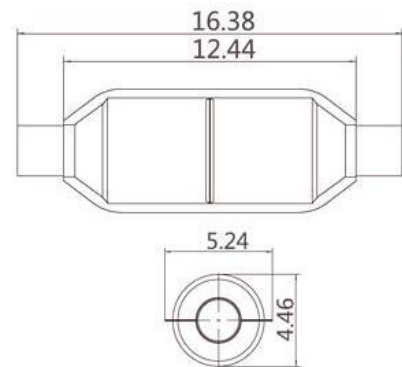

Packaging description
 The packing way : 10Pcs/box

No.CAT050

Ratel:4.0L I
 Inlet/Outlet ID
 Part No: TWCAT0181-200 2"/2"
 TWCAT0181-225 2.25"/2.25"
 TWCAT0181-250 2.5"/2.5"

Packaging description
 The packing way : 10Pcs/box