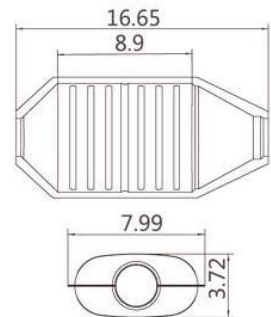

Packaging description

The packing way : 10Pcs/box

No.CAT035

Ratel:3.5L Inlet/Outlet ID

Part No: TWCAT033-200 2"/2"

TWCAT033-225 2.25"/2.25"

TWCAT033-250 2.5"/2.5"

Packaging description

The packing way : 10Pcs/box

No.CAT036

Ratel:4.6L Inlet/Outlet ID

Part No: TWCAT034-225 2.25"/2.25"

Packaging description

The packing way : 10Pcs/box

No.CAT037

Ratel:6.2L Inlet/Outlet ID

Part No: TWCAT035-250 2.5"/2.5"

Packaging description

The packing way : 10Pcs/box

No.CAT038

Ratel:6.2L Inlet/Outlet ID

Part No: TWCAT036 2.25"/2"

Packaging description

The packing way : 10Pcs/box