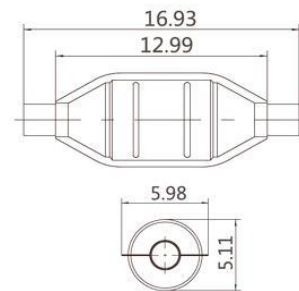

Catalog for Deferry's Universal Catalytic Converter

NO.CAT001

Rate:3.2L
 Part No: Inlet/Outlet ID
 TWCAT001-175 1.75"/1.75"
 TWCAT001-200 2"/2"
 TWCAT001-200

No.CAT002

Rate:3.2L
 Part No: Inlet/Outlet ID
 TWCAT001-175 1.75"/1.75"
 TWCAT001-200 2"/2"
 TWCAT001-200

No.CAT003

Rate:3.5L Inlet/Outlet ID
 Part No: TWCAT003-175 1.75"/1.75"
 TWCAT003-200 2"/2"
 TWCAT003-225 2.25"/2.25"
 TWCAT003-250 2.5"/2.5"

No.CAT005

Rate:2.4L Inlet/Outlet ID
 Part No: TWCAT005-175 1.75"/1.75"
 TWCAT005-200 2"/2"
 TWCAT005-225 2.25"/2.25"
 TWCAT005-250 2.5"/2.5"
 TWCAT005-300 3"/3"

No.CAT006

Ratel:3.5L Inlet/Outlet ID

Part No: TWCAT0051-175 1.75"/1.75"
TWCAT0051-200 2"/2"

Packaging description

The packing way : 10Pcs/box

No.CAT007

Ratel:4.0L Inlet/Outlet ID

Part No: TWCAT006-175 1.75"/1.75"
TWCAT006-200 2"/2"

Packaging description

The packing way : 10Pcs/box

No.CAT008

Ratel:3.5L Inlet/Outlet ID

T
Part No: WCAT007-250 2"/2.5"
TWCAT007-300 2.25"/2.5"

Packaging description

The packing way : 10Pcs/box

No.CAT009