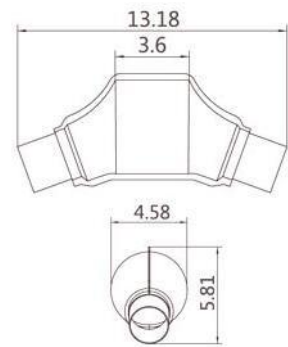

Packaging description

The packing way : 10Pcs/box

No.CAT020

Ratel:4.0L Inlet/Outlet ID

Part No: TWCAT019-200 2"/2"

TWCAT019-225 2.25"/2.25"

TWCAT019-250 2.5"/2.5"

Packaging description

The packing way : 10Pcs/box

No.CAT021

Ratel:3.2L Inlet/Outlet ID

Part No: TWCAT020-175 1.75"/1.75"

TWCAT020-200 2"/2"

TWCAT020-225 2.25"/2.25"

Packaging description

The packing way : 10Pcs/box

No.CAT022

Ratel:3.2L Inlet/Outlet ID

Part No: TWCAT021-175 1.75"/1.75"

TWCAT021-200 2"/2"

TWCAT021-225 2.25"/2.25"

Packaging description

The packing way : 10Pcs/box

No.CAT023

Ratel:3.2L Inlet/Outlet ID

Part No: TWCAT022-225 2.25"/2.25"

TWCAT022-250 2.5"/2.5"

Packaging description

The packing way : 10Pcs/box

No.CAT024

Ratel:2.0L Inlet/Outlet ID

Part No: TWCAT023-225 2.25"/2.25"