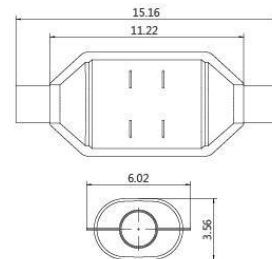

Catalog for Deferry's Universal Catalytic Converter

NO.CAT001

Rate:3.2L
 Part No: Inlet/Outlet ID
 TWCAT001-175 1.75"/1.75"
 TWCAT001-200 2"/2"
 TWCAT001-200

No.CAT002

Rate:3.2L
 Part No: Inlet/Outlet ID
 TWCAT001-175 1.75"/1.75"
 TWCAT001-200 2"/2"
 TWCAT001-200

No.CAT003

Rate:3.5L Inlet/Outlet ID
 Part No: TWCAT003-175 1.75"/1.75"
 TWCAT003-200 2"/2"
 TWCAT003-225 2.25"/2.25"
 TWCAT003-250 2.5"/2.5"

No.CAT005

Rate:2.4L Inlet/Outlet ID
 Part No: TWCAT005-175 1.75"/1.75"
 TWCAT005-200 2"/2"
 TWCAT005-225 2.25"/2.25"
 TWCAT005-250 2.5"/2.5"
 TWCAT005-300 3"/3"