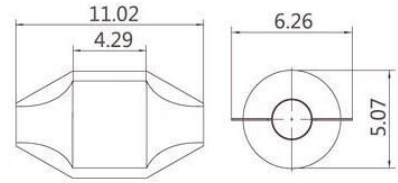

Packaging description

The packing way : 10Pcs/box