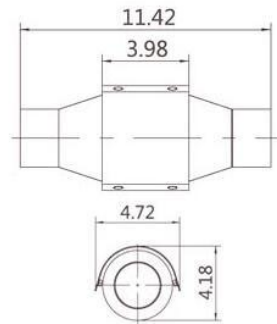

No.CAT028

Ratel:3.0L-4.2L Inlet/Outlet ID

Part No: TWCAT027-175 1.75"/1.75"

TWCAT027-200 2"/2"

TWCAT027-225 2.25"/2.25"

TWCAT027-250 2.5"/2.5"

TWCAT027-300 3"/3"

Packaging description

The packing way : 10Pcs/box

No.CAT029

Ratel:4.6L Inlet/Outlet ID

Part No: TWCAT028-200 2"/2"

TWCAT028-225 2.25"/2.25"

Packaging description

The packing way : 10Pcs/box

No.CAT030