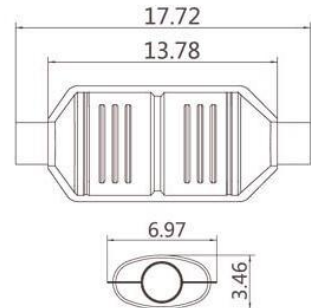

Ratel:4.6L Inlet/Outlet ID
 Part No: TWCAT029 2.25"/2.25"
 TWCAT029 2.5"/3.0"

Packaging description

The packing way : 10Pcs/box

No.CAT031

Ratel:4.6L Inlet/Outlet ID
 Part No: TWCAT030-200 2"/2.25"

Packaging description

The packing way : 10Pcs/box

No.CAT032

Ratel:4.6L Inlet/Outlet ID
 Part No: TWCAT031-225 2.25"/2.25"
 TWCAT031-250 2.5"/2.5"

Packaging description

The packing way : 10Pcs/box

No.CAT033

Ratel:3.5L Inlet/Outlet ID
 Part No: TWCAT032-200 2"/2"
 TWCAT032-225 2.25"/2.25"
 TWCAT032-250 2.5"/2.5"

Packaging description

The packing way : 10Pcs/box

No.CAT035

Ratel:3.5L Inlet/Outlet ID

Part No: TWCAT033-200 2"/2"

TWCAT033-225 2.25"/2.25"

TWCAT033-250 2.5"/2.5"

Packaging description