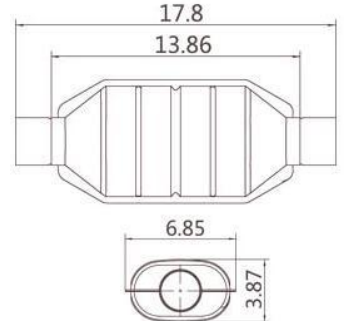

The packing way : 10Pcs/box

No.CAT032

Ratel:4.6L Inlet/Outlet ID
 Part No: TWCAT031-225 2.25"/2.25"
 TWCAT031-250 2.5"/2.5"

Packaging description

The packing way : 10Pcs/box

No.CAT033

Ratel:3.5L Inlet/Outlet ID
 Part No: TWCAT032-200 2"/2"
 TWCAT032-225 2.25"/2.25"
 TWCAT032-250 2.5"/2.5"

Packaging description

The packing way : 10Pcs/box

No.CAT035

Ratel:3.5L Inlet/Outlet ID

Part No: TWCAT033-200 2"/2"

TWCAT033-225 2.25"/2.25"

TWCAT033-250 2.5"/2.5"

Packaging description

The packing way : 10Pcs/box

No.CAT036

Ratel:4.6L Inlet/Outlet ID

Part No: TWCAT034-225 2.25"/2.25"

Packaging description

The packing way : 10Pcs/box

No.CAT037

Ratel:6.2L Inlet/Outlet ID