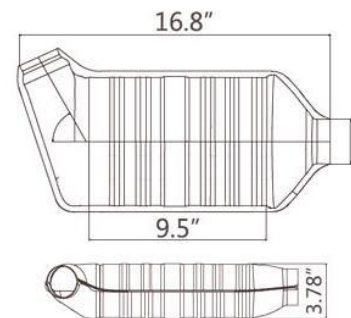

The packing way : 10Pcs/box

No.CAT036

Ratel:4.6L Inlet/Outlet ID

Part No: TWCAT034-225 2.25"/2.25"

Packaging description

The packing way : 10Pcs/box

No.CAT037

Ratel:6.2L Inlet/Outlet ID

Part No: TWCAT035-250 2.5"/2.5"

Packaging description

The packing way : 10Pcs/box

No.CAT038

Ratel:6.2L Inlet/Outlet ID

Part No: TWCAT036 2.25"/2"

Packaging description

The packing way : 10Pcs/box

No.CAT039

Ratel:3.2L Inlet/Outlet ID

Part No: TWCAT037-250 2.5"/2.5"

TWCAT037-300 3"/3"

Packaging description

The packing way : 10Pcs/box

No.CAT041

Ratel:2.4L Inlet/Outlet ID