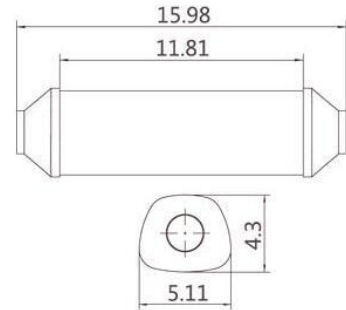

Packaging description

The packing way : 10Pcs/box