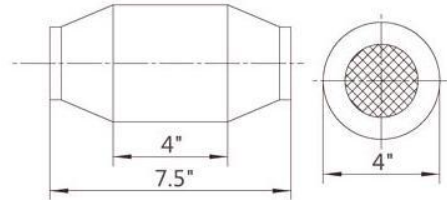

Part No:TWCAT0052-200 2"/2"

TWCAT0052-225 2.25"/2.25"

TWCAT0052-250 2.5"/2.5"

TWCAT004-300 3"/3"

Packaging description

The packing way : 10Pcs/box

No.CAT040

Ratel:4.0L Inlet/Outlet ID