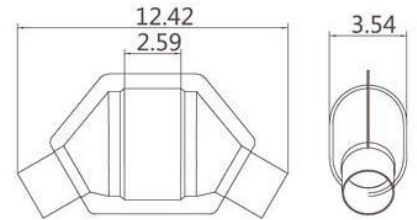

TWCAT013-200 2.5"/2.5"

Packaging description

The packing way : 10Pcs/box

No.CAT015

Ratel:1.2L Inlet/Outlet ID

Part No: TWCAT014-225 2.25"/2.25"

TWCAT014-250 2.5"/2.5"

Packaging description

The packing way : 10Pcs/box

No.CAT016

Ratel:4.0L Inlet/Outlet ID

Part No: TWCAT015-225 2.25"/2.25"

TWCAT015-250 2.5"/2.5"

Packaging description

The packing way : 10Pcs/box

No.CAT017