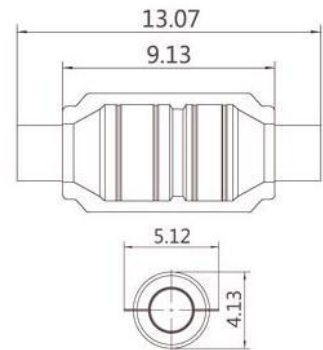

Packaging description

The packing way : 10Pcs/box

No.CAT056

Ratel:4.0L Inlet/Outlet ID

Part No: TWCAT0236-225 2.25"/2.25"

TWCAT0236-250 2.5"/2.5"

Packaging description

The packing way : 10Pcs/box

No.CAT057

Ratel:4.0L Inlet/Outlet ID

Part No: TWCAT0237-225 2.25"/2.25"

TWCAT0237-250 2.5"/2.5"

Packaging description

The packing way : 10Pcs/box

No.CAT058

Ratel:4.0L Inlet/Outlet ID