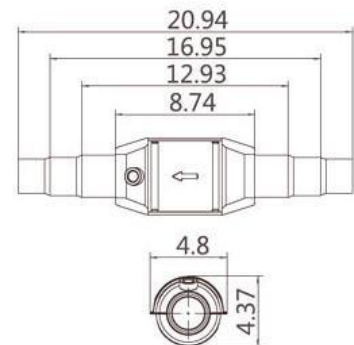

Packaging description

The packing way : 10Pcs/box