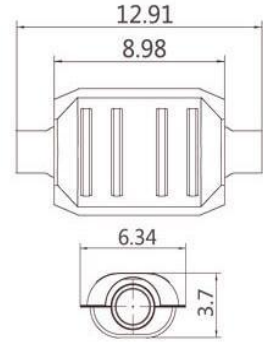

No.CAT026

Ratel:2.0L Inlet/Outlet ID

Part No: TWCAT025-200 2"/2"

TWCAT025-225 2.25"/2.25"

Standard Packaging

Each in an inner box, 10pcs/ctn.

No.CAT027

Ratel:2.0L Inlet/Outlet ID

Part No: TWCAT026-200 2"/2"

TWCAT026-225 2.25"/2.25"

Packaging description

The packing way : 10Pcs/box

No.CAT028

Ratel:3.0L-4.2L Inlet/Outlet ID

Part No: TWCAT027-175 1.75"/1.75"

TWCAT027-200 2"/2"

TWCAT027-225 2.25"/2.25"

TWCAT027-250 2.5"/2.5"

TWCAT027-300 3"/3"

Packaging description

The packing way : 10Pcs/box

No.CAT029

Ratel:4.6L Inlet/Outlet ID

Part No: TWCAT028-200 2"/2"

TWCAT028-225 2.25"/2.25"

Packaging description

The packing way : 10Pcs/box