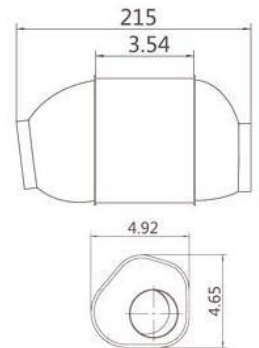

The packing way : 10Pcs/box

No.CAT032

Ratel:4.6L Inlet/Outlet ID
 Part No: TWCAT031-225 2.25"/2.25"
 TWCAT031-250 2.5"/2.5"

Packaging description

The packing way : 10Pcs/box

No.CAT033

Ratel:3.5L Inlet/Outlet ID
 Part No: TWCAT032-200 2"/2"
 TWCAT032-225 2.25"/2.25"
 TWCAT032-250 2.5"/2.5"

Packaging description

The packing way : 10Pcs/box

No.CAT035

Ratel:3.5L Inlet/Outlet ID

Part No: TWCAT033-200 2"/2"

TWCAT033-225 2.25"/2.25"

TWCAT033-250 2.5"/2.5"

Packaging description

The packing way : 10Pcs/box

No.CAT036

Ratel:4.6L Inlet/Outlet ID

Part No: TWCAT034-225 2.25"/2.25"

Packaging description

The packing way : 10Pcs/box

No.CAT037

Ratel:6.2L Inlet/Outlet ID

Part No: TWCAT035-250 2.5"/2.5"

Packaging description

The packing way : 10Pcs/box

No.CAT038

Ratel:6.2L Inlet/Outlet ID

Part No: TWCAT036 2.25"/2"

Packaging description

The packing way : 10Pcs/box