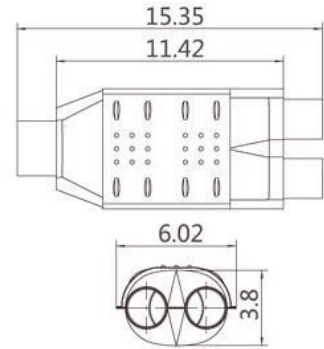

Ratel:4.0L Inlet/Outlet ID

Part No: TWCAT0151-200 2"/2"

TWCAT0151-225 2.25"/2.25"

Packaging description

The packing way : 10Pcs/box

No.CAT047

Ratel:3.5L
 Part No: Inlet/Outlet ID
 TWCAT0161 2.5"/2"

Packaging description
 The packing way : 10Pcs/box

No.CAT048

Ratel:2.4L
 Part No: Inlet/Outlet ID
 TWCAT0171-200 2"/2"

Packaging description
 The packing way : 10Pcs/box

No.CAT049

Ratel:3.0L Inlet/Outlet ID
 Part No: TWCAT0172-175 1.75"/1.75"
 TWCAT0172-200 2"/2"