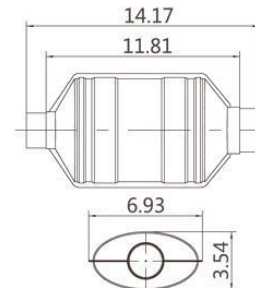

No.CAT003

Rate:3.5L Inlet/Outlet ID
 Part No: TWCAT003-175 1.75"/1.75"
 TWCAT003-200 2"/2"
 TWCAT003-225 2.25"/2.25"
 TWCAT003-250 2.5"/2.5"

No.CAT005

Rate:2.4L Inlet/Outlet ID
 Part No: TWCAT005-175 1.75"/1.75"
 TWCAT005-200 2"/2"
 TWCAT005-225 2.25"/2.25"
 TWCAT005-250 2.5"/2.5"
 TWCAT005-300 3"/3"

No.CAT006

Ratel:3.5L Inlet/Outlet ID

Part No: TWCAT0051-175 1.75"/1.75"
TWCAT0051-200 2"/2"

Packaging description

The packing way : 10Pcs/box

No.CAT007

Ratel:4.0L Inlet/Outlet ID

Part No: TWCAT006-175 1.75"/1.75"
TWCAT006-200 2"/2"

Packaging description

The packing way : 10Pcs/box

No.CAT008

Ratel:3.5L Inlet/Outlet ID

T
Part No: WCAT007-250 2"/2.5"
TWCAT007-300 2.25"/2.5"

Packaging description

The packing way : 10Pcs/box

No.CAT009

Ratel:4.0L Inlet/Outlet ID

Part No: TWCAT008-200 2"/2"
TWCAT008-225 2.25"/2.25"

Packaging description

The packing way : 10Pcs/box

No.CAT010

Ratel:4.0L Inlet/Outlet ID

Part No: TWCAT009-225 2.25"/2.25"

TWCAT009-250 2.5"/2.5"