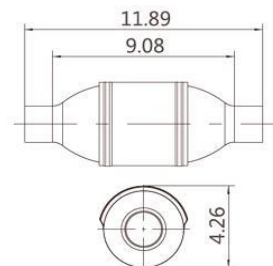

Catalog for Deferry's Universal Catalytic Converter

NO.CAT001

Rate:3.2L
 Part No: Inlet/Outlet ID
 TWCAT001-175 1.75"/1.75"
 TWCAT001-200 2"/2"
 TWCAT001-200

No.CAT002

Rate:3.2L
 Part No: Inlet/Outlet ID
 TWCAT001-175 1.75"/1.75"
 TWCAT001-200 2"/2"
 TWCAT001-200

No.CAT003

Rate:3.5L Inlet/Outlet ID
 Part No: TWCAT003-175 1.75"/1.75"
 TWCAT003-200 2"/2"
 TWCAT003-225 2.25"/2.25"
 TWCAT003-250 2.5"/2.5"

No.CAT005

Rate:2.4L Inlet/Outlet ID
 Part No: TWCAT005-175 1.75"/1.75"
 TWCAT005-200 2"/2"
 TWCAT005-225 2.25"/2.25"
 TWCAT005-250 2.5"/2.5"
 TWCAT005-300 3"/3"

No.CAT006

Ratel:3.5L Inlet/Outlet ID

Part No: TWCAT0051-175 1.75"/1.75"
TWCAT0051-200 2"/2"

Packaging description

The packing way : 10Pcs/box

No.CAT007

Ratel:4.0L Inlet/Outlet ID

Part No: TWCAT006-175 1.75"/1.75"
TWCAT006-200 2"/2"