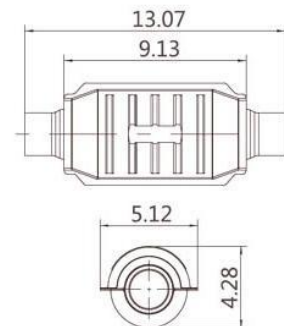

No.CAT022

Ratel:3.2L Inlet/Outlet ID

Part No: TWCAT021-175 1.75"/1.75"

TWCAT021-200 2"/2"

TWCAT021-225 2.25"/2.25"

Packaging description

The packing way : 10Pcs/box

No.CAT023

Ratel:3.2L Inlet/Outlet ID

Part No: TWCAT022-225 2.25"/2.25"

TWCAT022-250 2.5"/2.5"

Packaging description

The packing way : 10Pcs/box

No.CAT024

Ratel:2.0L Inlet/Outlet ID

Part No: TWCAT023-225 2.25"/2.25"

TWCAT023-250 2.5"/2.5"

Packaging description

The packing way : 10Pcs/box

No.CAT025

Ratel:3.5L Inlet/Outlet ID

Part No: TWCAT024-175 1.75"/1.75"

TWCAT024-200 2"/2"

TWCAT024-225 2.25"/2.25"