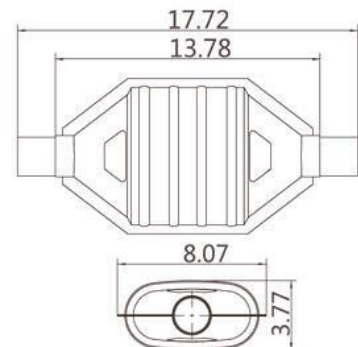

The packing way : 10Pcs/box

No.CAT045

Ratel:4.0L Inlet/Outlet ID

Part No: TWCAT0131-225 2.25"/2.25"

TWCAT0131-250 2.5"/2.5"

Packaging description

The packing way : 10Pcs/box

No.CAT046

Ratel:4.0L Inlet/Outlet ID

Part No: TWCAT0151-200 2"/2"

TWCAT0151-225 2.25"/2.25"

Packaging description

The packing way : 10Pcs/box

No.CAT047

Ratel:3.5L
 Part No: Inlet/Outlet ID
 TWCAT0161 2.5"/2"

Packaging description
 The packing way : 10Pcs/box