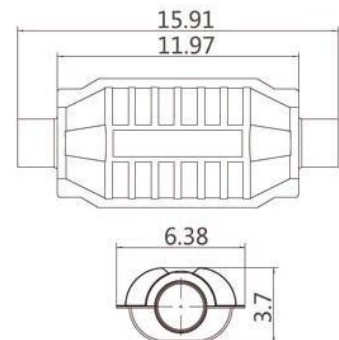

Ratel:4.6L Inlet/Outlet ID
 Part No: TWCAT029 2.25"/2.25"
 TWCAT029 2.5"/3.0"

Packaging description

The packing way : 10Pcs/box

No.CAT031

Ratel:4.6L Inlet/Outlet ID
 Part No: TWCAT030-200 2"/2.25"

Packaging description

The packing way : 10Pcs/box

No.CAT032

Ratel:4.6L Inlet/Outlet ID
 Part No: TWCAT031-225 2.25"/2.25"
 TWCAT031-250 2.5"/2.5"

Packaging description

The packing way : 10Pcs/box

No.CAT033

Ratel:3.5L Inlet/Outlet ID
 Part No: TWCAT032-200 2"/2"
 TWCAT032-225 2.25"/2.25"
 TWCAT032-250 2.5"/2.5"

Packaging description

The packing way : 10Pcs/box

No.CAT035

Ratel:3.5L Inlet/Outlet ID

Part No: TWCAT033-200 2"/2"

TWCAT033-225 2.25"/2.25"

TWCAT033-250 2.5"/2.5"

Packaging description