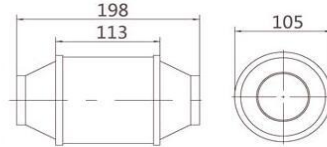

No.CAT003

Rate:3.5L Inlet/Outlet ID
 Part No: TWCAT003-175 1.75"/1.75"
 TWCAT003-200 2"/2"
 TWCAT003-225 2.25"/2.25"
 TWCAT003-250 2.5"/2.5"

No.CAT005

Rate:2.4L Inlet/Outlet ID
 Part No: TWCAT005-175 1.75"/1.75"
 TWCAT005-200 2"/2"
 TWCAT005-225 2.25"/2.25"
 TWCAT005-250 2.5"/2.5"
 TWCAT005-300 3"/3"

No.CAT006

Ratel:3.5L Inlet/Outlet ID

Part No: TWCAT0051-175 1.75"/1.75"
TWCAT0051-200 2"/2"

Packaging description

The packing way : 10Pcs/box

No.CAT007

Ratel:4.0L Inlet/Outlet ID

Part No: TWCAT006-175 1.75"/1.75"
TWCAT006-200 2"/2"

Packaging description

The packing way : 10Pcs/box

No.CAT008

Ratel:3.5L Inlet/Outlet ID

T
Part No: WCAT007-250 2"/2.5"
TWCAT007-300 2.25"/2.5"

Packaging description

The packing way : 10Pcs/box

No.CAT009