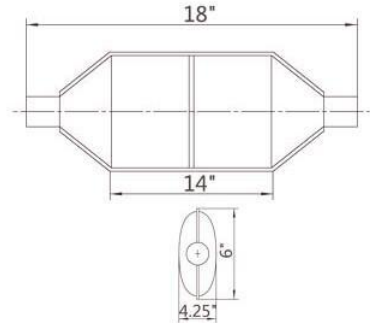

TWCAT0081-250 2.5"/2.5"

TWCAT0081-300 3"/3"

Packaging description

The packing way : 10Pcs/box

No.CAT043

Ratel:4.0L Inlet/Outlet ID

Part No: TWCAT0082-225 2.25"/2.25"

TWCAT0082-250 2.5"/2.5"

TWCAT0082-300 3"/3"

Packaging description

The packing way : 10Pcs/box

No.CAT044

Ratel:6.2L Inlet/Outlet ID

Part No: TWCAT0121-200 2"/2"

TWCAT0121-225 2.25"/2.25"

Packaging description

The packing way : 10Pcs/box

No.CAT045

Ratel:4.0L Inlet/Outlet ID

Part No: TWCAT0131-225 2.25"/2.25"

TWCAT0131-250 2.5"/2.5"

Packaging description

The packing way : 10Pcs/box

No.CAT046

Ratel:4.0L Inlet/Outlet ID

Part No: TWCAT0151-200 2"/2"

TWCAT0151-225 2.25"/2.25"

Packaging description

The packing way : 10Pcs/box

No.CAT047

Ratel:3.5L
 Part No: Inlet/Outlet ID
 TWCAT0161 2.5"/2"

Packaging description
 The packing way : 10Pcs/box