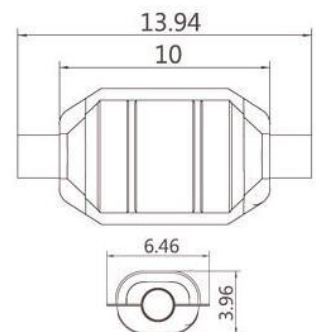

Packaging description

The packing way : 10Pcs/box

No.CAT020

Ratel:4.0L Inlet/Outlet ID

Part No: TWCAT019-200 2"/2"

TWCAT019-225 2.25"/2.25"

TWCAT019-250 2.5"/2.5"

Packaging description

The packing way : 10Pcs/box

No.CAT021

Ratel:3.2L Inlet/Outlet ID

Part No: TWCAT020-175 1.75"/1.75"

TWCAT020-200 2"/2"

TWCAT020-225 2.25"/2.25"

Packaging description

The packing way : 10Pcs/box

No.CAT022

Ratel:3.2L Inlet/Outlet ID

Part No: TWCAT021-175 1.75"/1.75"

TWCAT021-200 2"/2"

TWCAT021-225 2.25"/2.25"

Packaging description

The packing way : 10Pcs/box

No.CAT023