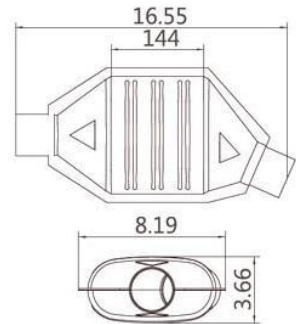

No.CAT028

Ratel:3.0L-4.2L Inlet/Outlet ID

Part No: TWCAT027-175 1.75"/1.75"

TWCAT027-200 2"/2"

TWCAT027-225 2.25"/2.25"

TWCAT027-250 2.5"/2.5"

TWCAT027-300 3"/3"

Packaging description

The packing way : 10Pcs/box

No.CAT029

Ratel:4.6L Inlet/Outlet ID

Part No: TWCAT028-200 2"/2"

TWCAT028-225 2.25"/2.25"

Packaging description

The packing way : 10Pcs/box

No.CAT030

Ratel:4.6L Inlet/Outlet ID
 Part No: TWCAT029 2.25"/2.25"
 TWCAT029 2.5"/3.0"

Packaging description

The packing way : 10Pcs/box

No.CAT031

Ratel:4.6L Inlet/Outlet ID
 Part No: TWCAT030-200 2"/2.25"

Packaging description