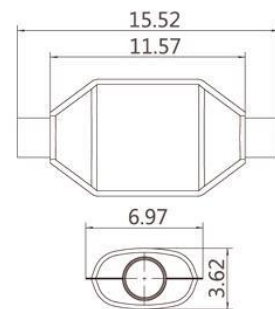

Ratel:4.0L Inlet/Outlet ID

Part No: TWCAT008-200 2"/2"
TWCAT008-225 2.25"/2.25"

Packaging description

The packing way : 10Pcs/box

No.CAT010

Ratel:4.0L Inlet/Outlet ID

Part No: TWCAT009-225 2.25"/2.25"

TWCAT009-250 2.5"/2.5"

Packaging description

The packing way : 10Pcs/box

No.CAT011

Ratel:4.0L Inlet/Outlet ID

Part No: TWCAT010-225 2.25"/2.25"

TWCAT010-250 2.5"/2.5"

Packaging description

The packing way : 10Pcs/box

No.CAT012

Ratel:2.4L Inlet/Outlet ID

Part No: TWCAT011-200 2"/2"

TWCAT011-225 2.25"/2.25"

TWCAT011-250 2.5"/2.5"

Packaging description

The packing way : 10Pcs/box

No.CAT013