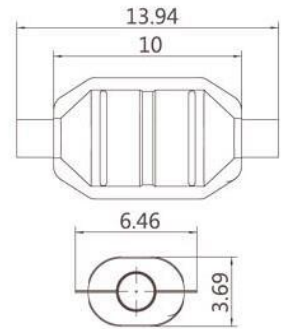

Packaging description

The packing way : 10Pcs/box

No.CAT020

Ratel:4.0L Inlet/Outlet ID

Part No: TWCAT019-200 2"/2"

TWCAT019-225 2.25"/2.25"

TWCAT019-250 2.5"/2.5"

Packaging description

The packing way : 10Pcs/box

No.CAT021

Ratel:3.2L Inlet/Outlet ID

Part No: TWCAT020-175 1.75"/1.75"

TWCAT020-200 2"/2"

TWCAT020-225 2.25"/2.25"

Packaging description

The packing way : 10Pcs/box

No.CAT022

Ratel:3.2L Inlet/Outlet ID

Part No: TWCAT021-175 1.75"/1.75"

TWCAT021-200 2"/2"

TWCAT021-225 2.25"/2.25"

Packaging description

The packing way : 10Pcs/box

No.CAT023

Ratel:3.2L Inlet/Outlet ID

Part No: TWCAT022-225 2.25"/2.25"

TWCAT022-250 2.5"/2.5"

Packaging description

The packing way : 10Pcs/box

No.CAT024

Ratel:2.0L Inlet/Outlet ID

Part No: TWCAT023-225 2.25"/2.25"