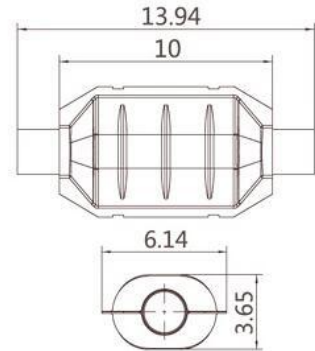

Part No: TWCAT0238-225 2.25"/2.25"

TWCAT0238-250 2.5"/2.5"

Packaging description

The packing way : 10Pcs/box

No.CAT059

Ratel:3.5L Inlet/Outlet ID

Part No: TWCAT0241-175 1.75"/1.75"

TWCAT0241-200 2"/2"

TWCAT0241-225 2.25"/2.25"

TWCAT0241-250 2.5"/2.5"

TWCAT0241-300 3"/3"

Packaging description

The packing way : 10Pcs/box

No.CAT060

Ratel:3.5L Inlet/Outlet ID

Part No: TWCAT0242-175 1.75"/1.75"

TWCAT0242-200 2"/2"

TWCAT0242-225 2.25"/2.25"

Packaging description

The packing way : 10Pcs/box

No.CAT061

Ratel:3.5L Inlet/Outlet ID

Part No: TWCAT0243-175 1.75"/1.75"

TWCAT0243-200 2"/2"