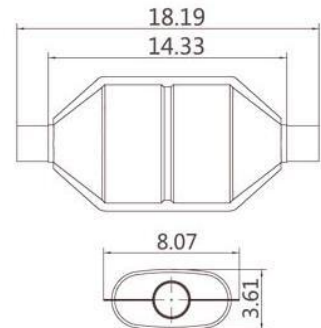

No.CAT028

Ratel:3.0L-4.2L Inlet/Outlet ID

Part No: TWCAT027-175 1.75"/1.75"

TWCAT027-200 2"/2"

TWCAT027-225 2.25"/2.25"

TWCAT027-250 2.5"/2.5"

TWCAT027-300 3"/3"

Packaging description

The packing way : 10Pcs/box

No.CAT029

Ratel:4.6L Inlet/Outlet ID

Part No: TWCAT028-200 2"/2"

TWCAT028-225 2.25"/2.25"

Packaging description

The packing way : 10Pcs/box

No.CAT030

Ratel:4.6L Inlet/Outlet ID
 Part No: TWCAT029 2.25"/2.25"
 TWCAT029 2.5"/3.0"

Packaging description

The packing way : 10Pcs/box

No.CAT031

Ratel:4.6L Inlet/Outlet ID
 Part No: TWCAT030-200 2"/2.25"

Packaging description