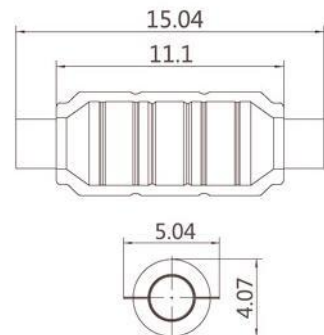

No.CAT057

Ratel:4.0L Inlet/Outlet ID

Part No: TWCAT0237-225 2.25"/2.25"

TWCAT0237-250 2.5"/2.5"

Packaging description

The packing way : 10Pcs/box

No.CAT058

Ratel:4.0L Inlet/Outlet ID

Part No: TWCAT0238-225 2.25"/2.25"

TWCAT0238-250 2.5"/2.5"

Packaging description

The packing way : 10Pcs/box

No.CAT059

Ratel:3.5L Inlet/Outlet ID

Part No: TWCAT0241-175 1.75"/1.75"

TWCAT0241-200 2"/2"