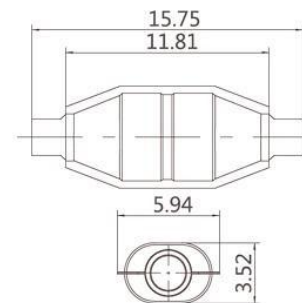

No.CAT012

Ratel:2.4L Inlet/Outlet ID

Part No: TWCAT011-200 2"/2"

TWCAT011-225 2.25"/2.25"

TWCAT011-250 2.5"/2.5"

Packaging description

The packing way : 10Pcs/box

No.CAT013