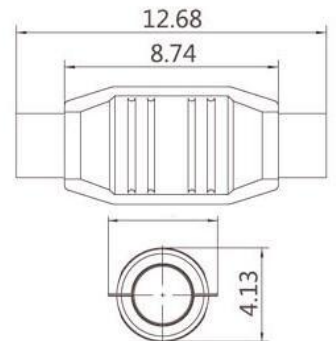

Packaging description

The packing way : 10Pcs/box