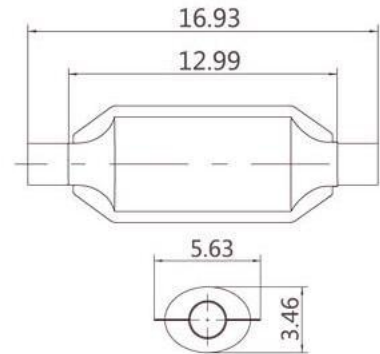

No.CAT049

Ratel:3.0L Inlet/Outlet ID
Part No: TWCAT0172-175 1.75"/1.75"
TWCAT0172-200 2"/2"

Packaging description
The packing way : 10Pcs/box