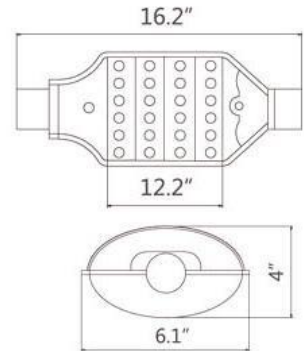

No.CAT043

Ratel:4.0L Inlet/Outlet ID

Part No: TWCAT0082-225 2.25"/2.25"

TWCAT0082-250 2.5"/2.5"

TWCAT0082-300 3"/3"

Packaging description

The packing way : 10Pcs/box

No.CAT044

Ratel:6.2L Inlet/Outlet ID

Part No: TWCAT0121-200 2"/2"

TWCAT0121-225 2.25"/2.25"

Packaging description

The packing way : 10Pcs/box

No.CAT045

Ratel:4.0L Inlet/Outlet ID

Part No: TWCAT0131-225 2.25"/2.25"

TWCAT0131-250 2.5"/2.5"

Packaging description

The packing way : 10Pcs/box

No.CAT046

Ratel:4.0L Inlet/Outlet ID

Part No: TWCAT0151-200 2"/2"

TWCAT0151-225 2.25"/2.25"

Packaging description

The packing way : 10Pcs/box