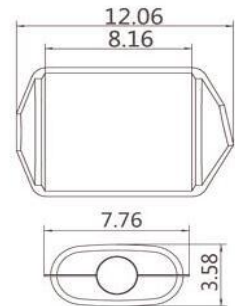

The packing way : 10Pcs/box

No.CAT029

Ratel:4.6L Inlet/Outlet ID

Part No: TWCAT028-200 2"/2"

TWCAT028-225 2.25"/2.25"

Packaging description

The packing way : 10Pcs/box

No.CAT030

Ratel:4.6L Inlet/Outlet ID
 Part No: TWCAT029 2.25"/2.25"
 TWCAT029 2.5"/3.0"

Packaging description

The packing way : 10Pcs/box

No.CAT031

Ratel:4.6L Inlet/Outlet ID
 Part No: TWCAT030-200 2"/2.25"

Packaging description

The packing way : 10Pcs/box

No.CAT032

Ratel:4.6L Inlet/Outlet ID
 Part No: TWCAT031-225 2.25"/2.25"
 TWCAT031-250 2.5"/2.5"

Packaging description

The packing way : 10Pcs/box

No.CAT033

Ratel:3.5L Inlet/Outlet ID
 Part No: TWCAT032-200 2"/2"
 TWCAT032-225 2.25"/2.25"
 TWCAT032-250 2.5"/2.5"