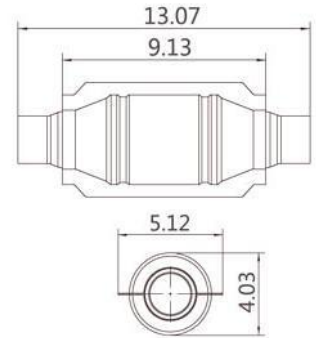

No.CAT051

Ratel:2.0L Inlet/Outlet ID

Part No: TWCAT0231-225 2.25"/2.25"

TWCAT0231-250 2.5"/2.5"

Packaging description

The packing way : 10Pcs/box

No.CAT052

Ratel:2.0L Inlet/Outlet ID

Part No: TWCAT0232-175 1.75"/1.75"

TWCAT0232-200 2"/2"

TWCAT0232-225 2.25"/2.25"

Packaging description

The packing way : 10Pcs/box

No.CAT053

Ratel:2.0L Inlet/Outlet ID

Part No: TWCAT0233-175 1.75"/1.75"