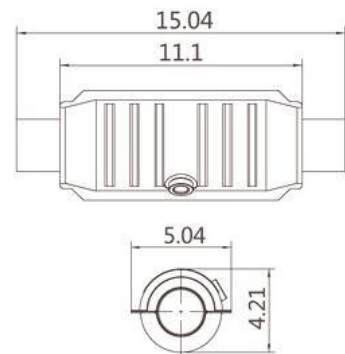

No.CAT057

Ratel:4.0L Inlet/Outlet ID

Part No: TWCAT0237-225 2.25"/2.25"

TWCAT0237-250 2.5"/2.5"

Packaging description

The packing way : 10Pcs/box

No.CAT058

Ratel:4.0L Inlet/Outlet ID

Part No: TWCAT0238-225 2.25"/2.25"

TWCAT0238-250 2.5"/2.5"

Packaging description

The packing way : 10Pcs/box

No.CAT059

Ratel:3.5L Inlet/Outlet ID

Part No: TWCAT0241-175 1.75"/1.75"

TWCAT0241-200 2"/2"