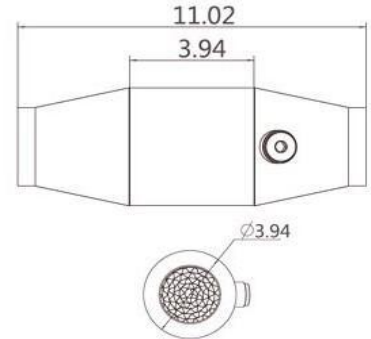

No.CAT039

Ratel:3.2L Inlet/Outlet ID

Part No: TWCAT037-250 2.5"/2.5"

TWCAT037-300 3"/3"

Packaging description

The packing way : 10Pcs/box

No.CAT041

Ratel:2.4L Inlet/Outlet ID

Part No:TWCAT0052-200 2"/2"

TWCAT0052-225 2.25"/2.25"

TWCAT0052-250 2.5"/2.5"

TWCAT004-300 3"/3"

Packaging description

The packing way : 10Pcs/box

No.CAT040

Ratel:4.0L Inlet/Outlet ID